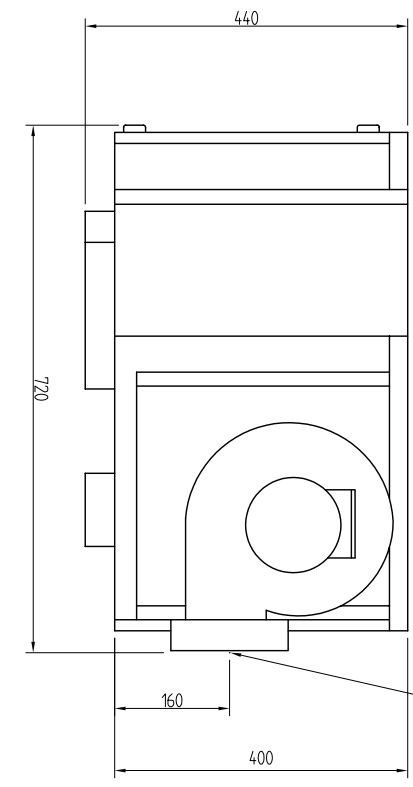

No	Arti	Artung	Daerah	Inti	Code
01		Standig elctricel	05-128	AL	
02		Alt. Directios Proc. Fan	09/08/19	AL	

Denur	Ant	Benaming	Material	Kedalaman	Ann
Konstr	Rid	Konr	Isok	15	Estier
	AL				000906
DST					
R-060B/BR					
Installation dwg					
Selibu Clien					
060 1 692302