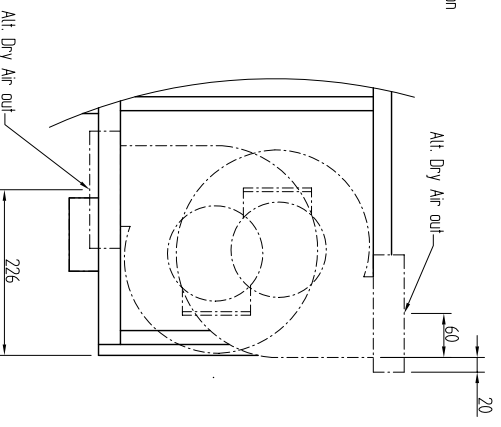

No	Arti	Artung	Daerah	Inti	Code
01		Standig elctricel	05-128	AL	
02		Alt. Directios Proc. Fan	09/08/19	AL	

Denur	Ant	Benaming	Material	Kedalaman	Ann
Konstr	Rid	Konr	Isok	15	Estier
	AL				000906
DST					
R-060B/BR					
Installation dwg					
Selibu Clien					
060 1 692302