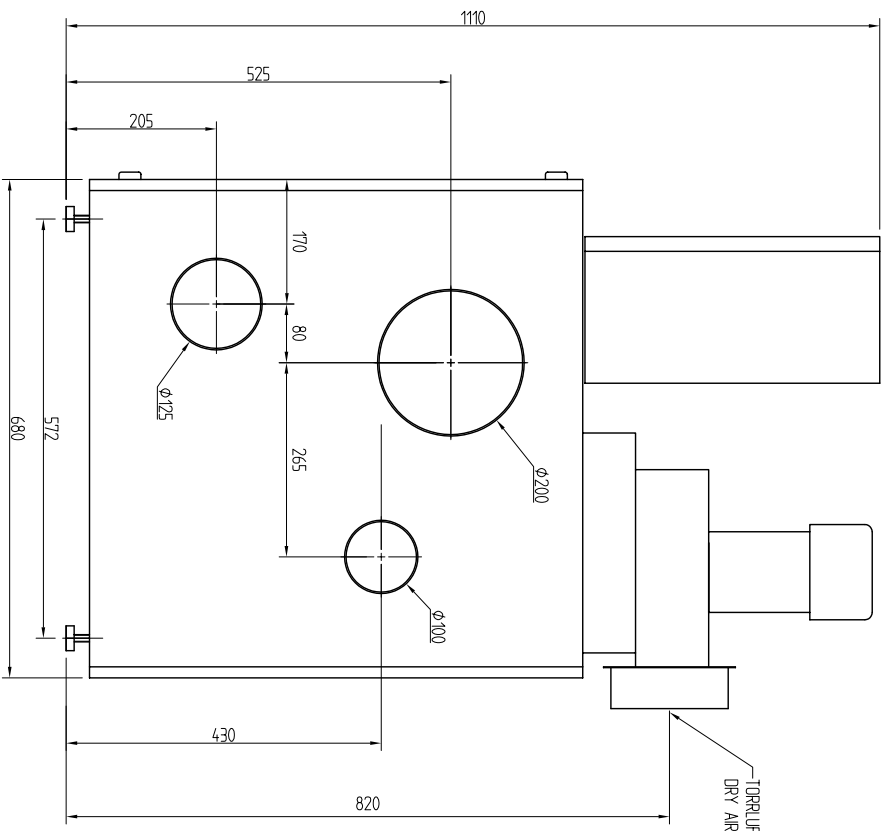

No	Arti	Artung	Daerah	Inti	Code
01		Standig elctricel	05-128	AL	
02		Alt. Directios Proc. Fan	09/08/19	AL	

Denur	Ant	Benaming	Material	Kedalaman	Ann
Konstr	Rid	Konr	Isok	15	Estier
	AL				000906
DST					
R-060B/BR					
Installation dwg					
Selibu Clien					
060 1 692302