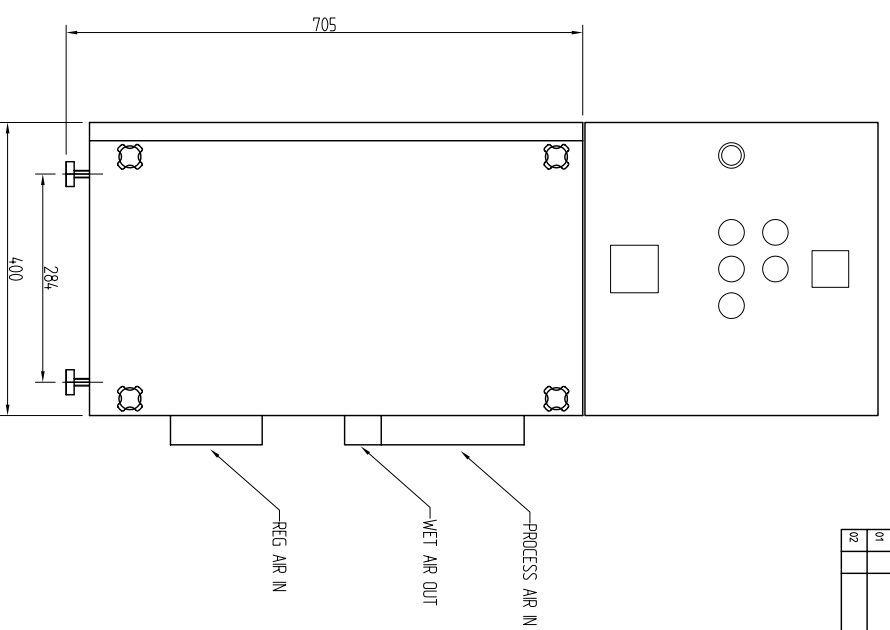

No	Arti	Artung	Daerah	Inti	Code
01		Standig elctricel	05-128	AL	
02		Alt. Directios Proc. Fan	09/08/19	AL	

Denur	Ant	Benaming	Material	Kedalaman	Ann
Konstr	Rid	Konr	Isok	15	Estier
	AL				000906
DST					
R-060B/BR					
Installation dwg					
Selibu Clien					
060 1 692302